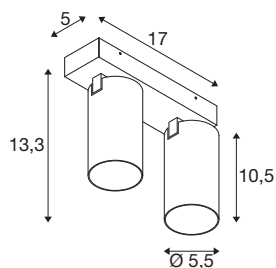

KAMI

Deckenaufbauleuchte, double, 2x max. 10W, GU10, schwarz/gold

Wenn die Mitglieder der KAMI Familie ihr modernes und minimalistisches Design vereint, so ist ihr Charakter doch unterschiedlich: Die neue zweiflämmige Deckenaufbauleuchte verströmt ein hochwertiges Licht, das sich flexibel ausrichten lässt. Dabei ist der mit einem Durchmesser von 5,5 cm äußerst schlanke Strahler in den Grundfarben Schwarz oder Weiß mit goldenen, weißen und schwarzen Innenringen verfügbar. Dazu ist das Gehäuse noch abnehmbar, was ein und einfaches Auswechseln GU10 (QPAR 51) Leuchtmittels erlaubt.

TECHNISCHE DATEN

Art. Nr.	1007723
Fassung	GU10
Leuchtmittel	LED GU10 51mm
Anzahl Fassungen	2
Leuchtmittel inklusive	Nein
Schwenkbereich	90 °
Horizontaler Drehbereich	350 °
IP Code	IP20
Schlagfestigkeitsklasse	IK 02
Schlagfestigkeit	0.2 Joule
Montage	Aufbau
Montagedetails	Decke
Primäre Nennspannung	220-240V ~50/60Hz
Schutzklasse	I
Wattage	10 W
minimale Umgebungstemperatur	-20 °C
maximale Umgebungstemperatur	45 °C
Farbe	schwarz
Länge	17 cm
Breite	12.5 cm
Höhe	8.2 cm
Nettogewicht	0.68 kg

Bruttogewicht	0.728 kg
----------------------	----------