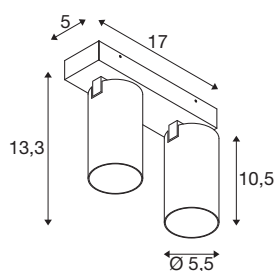

KAMI

Deckenaufbauleuchte, double, 2x max. 10W, GU10, weiß/schwarz

Wenn die Mitglieder der KAMI Familie ihr modernes und minimalistisches Design vereint, so ist ihr Charakter doch unterschiedlich: Die neue zweiflämmige Deckenaufbauleuchte verströmt ein hochwertiges Licht, das sich flexibel ausrichten lässt. Dabei ist der mit einem Durchmesser von 5,5 cm äußerst schlanke Strahler in den Grundfarben Schwarz oder Weiß mit goldenen, weißen und schwarzen Innenringen verfügbar. Dazu ist das Gehäuse noch abnehmbar, was ein und einfaches Auswechseln GU10 (QPAR 51) Leuchtmittels erlaubt.

TECHNISCHE DATEN

Art. Nr.	1007724
Fassung	GU10
Leuchtmittel	LED GU10 51mm
Anzahl Fassungen	2
Leuchtmittel inklusive	Nein
Schwenkbereich	90 °
Horizontaler Drehbereich	350 °
IP Code	IP20
Schlagfestigkeitsklasse	IK 02
Schlagfestigkeit	0.2 Joule
Montage	Aufbau
Montagedetails	Decke
Primäre Nennspannung	220-240V ~50/60Hz
Schutzklasse	I
Wattage	10 W
minimale Umgebungstemperatur	-20 °C
maximale Umgebungstemperatur	45 °C
Farbe	weiß
Länge	17 cm
Breite	12.5 cm
Höhe	8.2 cm
Nettogewicht	0.68 kg

Bruttogewicht	0.728 kg
----------------------	----------