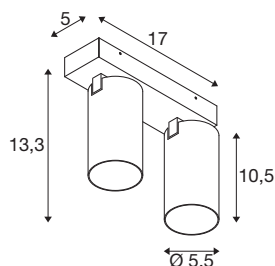

KAMI

Deckenaufbauleuchte, double, 2x max. 10W, GU10, weiß

Wenn die Mitglieder der KAMI Familie ihr modernes und minimalistisches Design vereint, so ist ihr Charakter doch unterschiedlich: Die neue zweiflämmige Deckenaufbauleuchte verströmt ein hochwertiges Licht, das sich flexibel ausrichten lässt. Dabei ist der mit einem Durchmesser von 5,5 cm äußerst schlanke Strahler in den Grundfarben Schwarz oder Weiß mit goldenen, weißen und schwarzen Innenringen verfügbar. Dazu ist das Gehäuse noch abnehmbar, was ein und einfaches Auswechseln GU10 (QPAR 51) Leuchtmittels erlaubt.

TECHNISCHE DATEN

Art. Nr.	1007726
Fassung	GU10
Leuchtmittel	LED GU10 51mm
Anzahl Fassungen	2
Leuchtmittel inklusive	Nein
Schwenkbereich	90 °
Horizontaler Drehbereich	350 °
IP Code	IP20
Schlagfestigkeitsklasse	IK 02
Schlagfestigkeit	0.2 Joule
Montage	Aufbau
Montagedetails	Decke
Primäre Nennspannung	220-240V ~50/60Hz
Schutzklasse	I
Wattage	10 W
minimale Umgebungstemperatur	-20 °C
maximale Umgebungstemperatur	45 °C
Farbe	weiß
Länge	17 cm
Breite	12.5 cm
Höhe	8.2 cm
Nettogewicht	0.68 kg

Bruttogewicht	0.728 kg
----------------------	----------