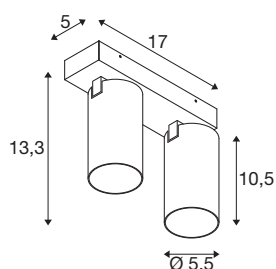

KAMI

Deckenaufbauleuchte, double, 2x max. 10W, GU10, schwarz

Wenn die Mitglieder der KAMI Familie ihr modernes und minimalistisches Design vereint, so ist ihr Charakter doch unterschiedlich: Die neue zweiflämmige Deckenaufbauleuchte verströmt ein hochwertiges Licht, das sich flexibel ausrichten lässt. Dabei ist der mit einem Durchmesser von 5,5 cm äußerst schlanke Strahler in den Grundfarben Schwarz oder Weiß mit goldenen, weißen und schwarzen Innenringen verfügbar. Dazu ist das Gehäuse noch abnehmbar, was ein und einfaches Auswechseln GU10 (QPAR 51) Leuchtmittels erlaubt.

TECHNISCHE DATEN

Art. Nr.	1007727
Fassung	GU10
Leuchtmittel	LED GU10 51mm
Anzahl Fassungen	2
Leuchtmittel inklusive	Nein
Schwenkbereich	90 °
Horizontaler Drehbereich	350 °
IP Code	IP20
Schlagfestigkeitsklasse	IK 02
Schlagfestigkeit	0.2 Joule
Montage	Aufbau
Montagedetails	Decke
Primäre Nennspannung	220-240V ~50/60Hz
Schutzklasse	I
Wattage	10 W
minimale Umgebungstemperatur	-20 °C
maximale Umgebungstemperatur	45 °C
Farbe	schwarz
Länge	17 cm
Breite	12.5 cm
Höhe	8.2 cm
Nettogewicht	0.711 kg

Bruttogewicht	0.787 kg
---------------	----------