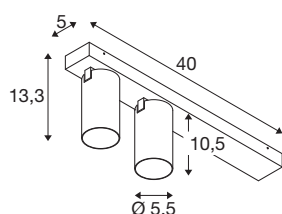

## KAMI

Deckenaufbauleuchte, double, long, 2x max. 10W, GU-10, weiß/gold

Wenn die Mitglieder der KAMI Familie ihr modernes und minimalistisches Design vereint, so ist ihr Charakter doch unterschiedlich: Die neue zweiflammige und extralange Deckenaufbauleuchte verströmt ein hochwertiges Licht, das sich flexibel ausrichten lässt. Dabei ist der mit einem Durchmesser von 5,5 cm äußerst schlanke Strahler in den Grundfarben Schwarz oder Weiß mit goldenen, weißen und schwarzen Innenringen verfügbar. Dazu ist das Gehäuse noch abnehmbar, was ein und einfaches Auswechseln GU10 (QPAR 51) Leuchtmittels erlaubt.

## TECHNISCHE DATEN

Art. Nr.	1007728
Fassung	GU10
Leuchtmittel	LED GU10 51mm
Anzahl Fassungen	2
Leuchtmittel inklusive	Nein
Schwenkbereich	90 °
Horizontaler Drehbereich	350 °
IP Code	IP20
Schlagfestigkeitsklasse	IK 02
Schlagfestigkeit	0.2 Joule
Montage	Aufbau
Montagedetails	Decke
Primäre Nennspannung	220-240V ~50/60Hz
Schutzklasse	I
Wattage	10 W
minimale Umgebungstemperatur	-20 °C
maximale Umgebungstemperatur	45 °C
Farbe	weiß
Länge	40 cm
Breite	12.5 cm
Höhe	8.2 cm
Nettogewicht	0.8 kg

<b>Bruttogewicht</b>	0.856 kg
----------------------	----------