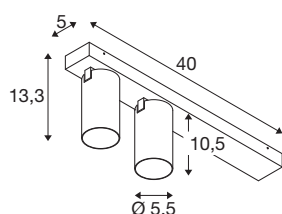

KAMI

Deckenaufbauleuchte, double, long, 2x max. 10W, GU-10, schwarz/gold

Wenn die Mitglieder der KAMI Familie ihr modernes und minimalistisches Design vereint, so ist ihr Charakter doch unterschiedlich: Die neue zweiflammige und extralange Deckenaufbauleuchte verströmt ein hochwertiges Licht, das sich flexibel ausrichten lässt. Dabei ist der mit einem Durchmesser von 5,5 cm äußerst schlanke Strahler in den Grundfarben Schwarz oder Weiß mit goldenen, weißen und schwarzen Innenringen verfügbar. Dazu ist das Gehäuse noch abnehmbar, was ein und einfaches Auswechseln GU10 (QPAR 51) Leuchtmittels erlaubt.

TECHNISCHE DATEN

Art. Nr.	1007729
Fassung	GU10
Leuchtmittel	LED GU10 51mm
Anzahl Fassungen	2
Leuchtmittel inklusive	Nein
Schwenkbereich	90 °
Horizontaler Drehbereich	350 °
IP Code	IP20
Schlagfestigkeitsklasse	IK 02
Schlagfestigkeit	0.2 Joule
Montage	Aufbau
Montagedetails	Decke
Primäre Nennspannung	220-240V ~50/60Hz
Schutzklasse	I
Wattage	10 W
minimale Umgebungstemperatur	-20 °C
maximale Umgebungstemperatur	45 °C
Farbe	schwarz
Länge	40 cm
Breite	12.5 cm
Höhe	8.2 cm
Nettogewicht	0.8 kg

Bruttogewicht	0.856 kg
----------------------	----------