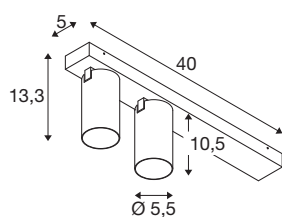

## KAMI

Deckenaufbauleuchte, double, long, 2x max. 10W, GU-10, weiß/schwarz

Wenn die Mitglieder der KAMI Familie ihr modernes und minimalistisches Design vereint, so ist ihr Charakter doch unterschiedlich: Die neue zweiflammige und extralange Deckenaufbauleuchte verströmt ein hochwertiges Licht, das sich flexibel ausrichten lässt. Dabei ist der mit einem Durchmesser von 5,5 cm äußerst schlanke Strahler in den Grundfarben Schwarz oder Weiß mit goldenen, weißen und schwarzen Innenringen verfügbar. Dazu ist das Gehäuse noch abnehmbar, was ein und einfaches Auswechseln GU10 (QPAR 51) Leuchtmittels erlaubt.

## TECHNISCHE DATEN

Art. Nr.	1007730
Fassung	GU10
Leuchtmittel	LED GU10 51mm
Anzahl Fassungen	2
Leuchtmittel inklusive	Nein
Schwenkbereich	90 °
Horizontaler Drehbereich	350 °
IP Code	IP20
Schlagfestigkeitsklasse	IK 02
Schlagfestigkeit	0.2 Joule
Montage	Aufbau
Montagedetails	Decke
Primäre Nennspannung	220-240V ~50/60Hz
Schutzklasse	I
Wattage	10 W
minimale Umgebungstemperatur	-20 °C
maximale Umgebungstemperatur	45 °C
Farbe	weiß
Länge	40 cm
Breite	12.5 cm
Höhe	8.2 cm
Nettogewicht	0.8 kg

<b>Bruttogewicht</b>	0.856 kg
----------------------	----------