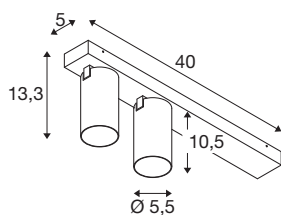

KAMI

Deckenaufbauleuchte, double, long, 2x max. 10W, GU-10, weiß

Wenn die Mitglieder der KAMI Familie ihr modernes und minimalistisches Design vereint, so ist ihr Charakter doch unterschiedlich: Die neue zweiflämmige und extralange Deckenaufbauleuchte verströmt ein hochwertiges Licht, das sich flexibel ausrichten lässt. Dabei ist der mit einem Durchmesser von 5,5 cm äußerst schlanke Strahler in den Grundfarben Schwarz oder Weiß mit goldenen, weißen und schwarzen Innenringen verfügbar. Dazu ist das Gehäuse noch abnehmbar, was ein und einfaches Auswechseln GU10 (QPAR 51) Leuchtmittels erlaubt.

TECHNISCHE DATEN

Art. Nr.	1007732
Fassung	GU10
Leuchtmittel	LED GU10 51mm
Anzahl Fassungen	2
Leuchtmittel inklusive	Nein
Schwenkbereich	90 °
Horizontaler Drehbereich	350 °
IP Code	IP20
Schlagfestigkeitsklasse	IK 02
Schlagfestigkeit	0.2 Joule
Montage	Aufbau
Montagedetails	Decke
Primäre Nennspannung	220-240V ~50/60Hz
Schutzklasse	I
Wattage	10 W
minimale Umgebungstemperatur	-20 °C
maximale Umgebungstemperatur	45 °C
Farbe	weiß
Länge	40 cm
Breite	12.5 cm
Höhe	8.2 cm
Nettogewicht	0.8 kg

Bruttogewicht	0.856 kg
----------------------	----------