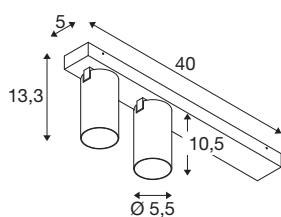

KAMI

Deckenaufbauleuchte, double, long, 2x max. 10W, GU-10, schwarz

Wenn die Mitglieder der KAMI Familie ihr modernes und minimalistisches Design vereint, so ist ihr Charakter doch unterschiedlich: Die neue zweiflammige und extralange Deckenaufbauleuchte verströmt ein hochwertiges Licht, das sich flexibel ausrichten lässt. Dabei ist der mit einem Durchmesser von 5,5 cm äußerst schlanke Strahler in den Grundfarben Schwarz oder Weiß mit goldenen, weißen und schwarzen Innenringen verfügbar. Dazu ist das Gehäuse noch abnehmbar, was ein und einfaches Auswechseln GU10 (QPAR 51) Leuchtmittels erlaubt.

TECHNISCHE DATEN

Art. Nr.	1007733
Fassung	GU10
Leuchtmittel	LED GU10 51mm
Anzahl Fassungen	2
Leuchtmittel inklusive	Nein
Schwenkbereich	90 °
Horizontaler Drehbereich	350 °
IP Code	IP20
Schlagfestigkeitsklasse	IK 02
Schlagfestigkeit	0.2 Joule
Montage	Aufbau
Montagedetails	Decke
Primäre Nennspannung	220-240V ~50/60Hz
Schutzklasse	I
Wattage	10 W
minimale Umgebungstemperatur	-20 °C
maximale Umgebungstemperatur	45 °C
Farbe	schwarz
Länge	40 cm
Breite	12.5 cm
Höhe	8.2 cm
Nettogewicht	0.8 kg

Bruttogewicht	0.856 kg
----------------------	----------