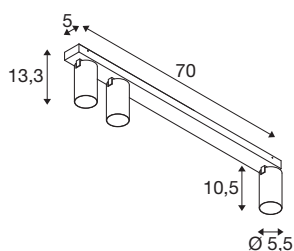

## KAMI

**Deckenaufbauleuchte, 3x max. 10W, GU10, schwarz/-gold**

Wenn die Mitglieder der KAMI Familie ihr modernes und minimalistisches Design vereint, so ist ihr Charakter doch unterschiedlich: Die neue dreiflämmige Deckenaufbauleuchte verströmt ein hochwertiges Licht, das sich flexibel ausrichten lässt. Dabei ist der mit einem Durchmesser von 5,5 cm äußerst schlanke Strahler in den Grundfarben Schwarz oder Weiß mit goldenen, weißen und schwarzen Innenringen verfügbar. Dazu ist das Gehäuse noch abnehmbar, was ein und einfaches Auswechseln GU10 (QPAR 51) Leuchtmittels erlaubt.

## TECHNISCHE DATEN

Art. Nr.	1007735
Fassung	GU10
Leuchtmittel	LED GU10 51mm
Anzahl Fassungen	3
Leuchtmittel inklusive	Nein
Schwenkbereich	90 °
Horizontaler Drehbereich	350 °
IP Code	IP20
Schlagfestigkeitsklasse	IK 02
Schlagfestigkeit	0.2 Joule
Montage	Aufbau
Montagedetails	Decke
Primäre Nennspannung	220-240V ~50/60Hz
Schutzklasse	I
Wattage	10 W
minimale Umgebungstemperatur	-20 °C
maximale Umgebungstemperatur	45 °C
Farbe	schwarz
Länge	70 cm
Breite	12.5 cm
Höhe	8.2 cm
Nettogewicht	1.34 kg

<b>Bruttogewicht</b>	1.434 kg
----------------------	----------