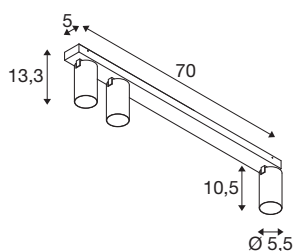

KAMI

Deckenaufbauleuchte, 3x max. 10W, GU10, weiß/-schwarz

Wenn die Mitglieder der KAMI Familie ihr modernes und minimalistisches Design vereint, so ist ihr Charakter doch unterschiedlich: Die neue dreiflämmige Deckenaufbauleuchte verströmt ein hochwertiges Licht, das sich flexibel ausrichten lässt. Dabei ist der mit einem Durchmesser von 5,5 cm äußerst schlanke Strahler in den Grundfarben Schwarz oder Weiß mit goldenen, weißen und schwarzen Innenringen verfügbar. Dazu ist das Gehäuse noch abnehmbar, was ein und einfaches Auswechseln GU10 (QPAR 51) Leuchtmittels erlaubt.

TECHNISCHE DATEN

Art. Nr.	1007736
Fassung	GU10
Leuchtmittel	LED GU10 51mm
Anzahl Fassungen	3
Leuchtmittel inklusive	Nein
Schwenkbereich	90 °
Horizontaler Drehbereich	350 °
IP Code	IP20
Schlagfestigkeitsklasse	IK 02
Schlagfestigkeit	0.2 Joule
Montage	Aufbau
Montagedetails	Decke
Primäre Nennspannung	220-240V ~50/60Hz
Schutzklasse	I
Wattage	10 W
minimale Umgebungstemperatur	-20 °C
maximale Umgebungstemperatur	45 °C
Farbe	weiß
Länge	70 cm
Breite	12.5 cm
Höhe	8.2 cm
Nettogewicht	1.34 kg

Bruttogewicht	1.434 kg
----------------------	----------