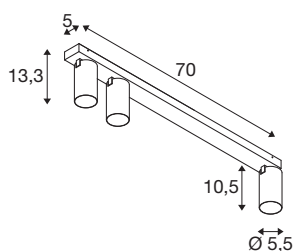

### Deckenaufbauleuchte, 3x max. 10W, GU10, weiß

Wenn die Mitglieder der KAMI Familie ihr modernes und minimalistisches Design vereint, so ist ihr Charakter doch unterschiedlich: Die neue dreiflämmige Deckenaufbauleuchte verstrahlt ein hochwertiges Licht, das sich flexibel ausrichten lässt. Dabei ist der mit einem Durchmesser von 5,5 cm äußerst schlanke Strahler in den Grundfarben Schwarz oder Weiß mit goldenen, weißen und schwarzen Innenringen verfügbar. Dazu ist das Gehäuse noch abnehmbar, was ein und einfaches Auswechseln GU10 (QPAR 51) Leuchtmittels erlaubt.

## TECHNISCHE DATEN

Art. Nr.	1007738
Fassung	GU10
Leuchtmittel	LED GU10 51mm
Anzahl Fassungen	3
Leuchtmittel inklusive	Nein
Schwenkbereich	90 °
Horizontaler Drehbereich	350 °
IP Code	IP20
Schlagfestigkeitsklasse	IK 02
Schlagfestigkeit	0.2 Joule
Montage	Aufbau
Montagedetails	Decke
Primäre Nennspannung	220-240V ~50/60Hz
Schutzklasse	I
Wattage	10 W
minimale Umgebungstemperatur	-20 °C
maximale Umgebungstemperatur	45 °C
Farbe	weiß
Länge	70 cm
Breite	12.5 cm
Höhe	8.2 cm
Nettogewicht	1.373 kg