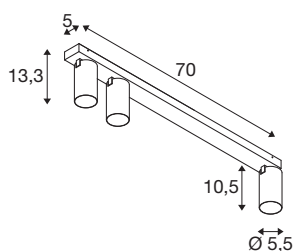

### Deckenaufbauleuchte, 3x max. 10W, GU10, schwarz

Wenn die Mitglieder der KAMI Familie ihr modernes und minimalistisches Design vereint, so ist ihr Charakter doch unterschiedlich: Die neue dreiflämmige Deckenaufbauleuchte verströmt ein hochwertiges Licht, das sich flexibel ausrichten lässt. Dabei ist der mit einem Durchmesser von 5,5 cm äußerst schlanke Strahler in den Grundfarben Schwarz oder Weiß mit goldenen, weißen und schwarzen Innenringen verfügbar. Dazu ist das Gehäuse noch abnehmbar, was ein und einfaches Auswechseln GU10 (QPAR 51) Leuchtmittels erlaubt.

## TECHNISCHE DATEN

Art. Nr.	1007739
Fassung	GU10
Leuchtmittel	LED GU10 51mm
Anzahl Fassungen	3
Leuchtmittel inklusive	Nein
Schwenkbereich	90 °
Horizontaler Drehbereich	350 °
IP Code	IP20
Schlagfestigkeitsklasse	IK 02
Schlagfestigkeit	0.2 Joule
Montage	Aufbau
Montagedetails	Decke
Primäre Nennspannung	220-240V ~50/60Hz
Schutzklasse	I
Wattage	10 W
minimale Umgebungstemperatur	-20 °C
maximale Umgebungstemperatur	45 °C
Farbe	schwarz
Länge	70 cm
Breite	12.5 cm
Höhe	8.2 cm
Nettogewicht	1.34 kg