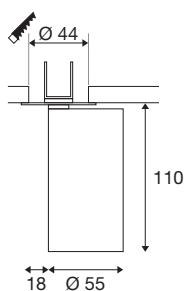

KAMI

Deckeneinbauleuchte, 1x max. 10W, GU10, weiß/gold

Wenn die Mitglieder der KAMI Familie ihr modernes und minimalistisches Design vereint, so ist ihr Charakter doch unterschiedlich: Die neue einflammiige Deckeneinbauleuchte verströmt ein hochwertiges Licht, das sich flexibel ausrichten lässt. Dabei ist der mit einem Durchmesser von 5,5 cm äußerst schlanke Strahler in den Grundfarben Schwarz oder Weiß mit goldenen, weißen und schwarzen Innenringen verfügbar. Dazu ist das Gehäuse noch abnehmbar, was ein und einfaches Auswechseln GU10 (QPAR 51) Leuchtmittels erlaubt.

TECHNISCHE DATEN

Art. Nr.	1007740
Fassung	GU10
Leuchtmittel	LED GU10 51mm
Anzahl Fassungen	1
Leuchtmittel inklusive	Nein
Schwenkbereich	90 °
Horizontaler Drehbereich	350 °
IP Code	IP20
Schlagfestigkeitsklasse	IK 02
Schlagfestigkeit	0.2 Joule
Montage	Einbau
Montagedetails	Decke
Primäre Nennspannung	220-240V ~50/60Hz
Schutzklasse	II
Wattage	10 W
minimale Umgebungstemperatur	-20 °C
maximale Umgebungstemperatur	45 °C
Farbe	weiß
Länge	12.5 cm
Breite	5.5 cm
Höhe	5.8 cm
Nettogewicht	0.33 kg

Bruttogewicht	0.353 kg
Ausschnittsform	rund
Einbautiefe	7 cm
Einbaudurchmesser	4.4 cm