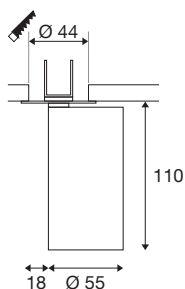

KAMI

Deckeneinbauleuchte, 1x max. 10W, GU10, schwarz/-gold

Wenn die Mitglieder der KAMI Familie ihr modernes und minimalistisches Design vereint, so ist ihr Charakter doch unterschiedlich: Die neue einflammige Deckeneinbauleuchte verströmt ein hochwertiges Licht, das sich flexibel ausrichten lässt. Dabei ist der mit einem Durchmesser von 5,5 cm äußerst schlanke Strahler in den Grundfarben Schwarz oder Weiß mit goldenen, weißen und schwarzen Innenringen verfügbar. Dazu ist das Gehäuse noch abnehmbar, was ein und einfaches Auswechseln GU10 (QPAR 51) Leuchtmittels erlaubt.

TECHNISCHE DATEN

Art. Nr.	1007741
Fassung	GU10
Leuchtmittel	LED GU10 51mm
Anzahl Fassungen	1
Leuchtmittel inklusive	Nein
Schwenkbereich	90 °
Horizontaler Drehbereich	350 °
IP Code	IP20
Schlagfestigkeitsklasse	IK 02
Schlagfestigkeit	0.2 Joule
Montage	Einbau
Montagedetails	Decke
Primäre Nennspannung	220-240V ~50/60Hz
Schutzklasse	II
Wattage	10 W
minimale Umgebungstemperatur	-20 °C
maximale Umgebungstemperatur	45 °C
Farbe	schwarz
Länge	12.5 cm
Breite	5.5 cm
Höhe	5.8 cm
Nettogewicht	0.33 kg

Bruttogewicht	0.353 kg
Ausschnittsform	rund
Einbautiefe	7 cm
Einbaudurchmesser	4.4 cm