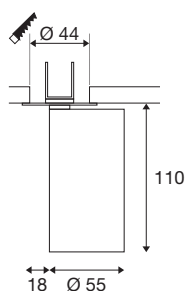

KAMI

Deckeneinbauleuchte, 1x max. 10W, GU10, weiß/-schwarz

Wenn die Mitglieder der KAMI Familie ihr modernes und minimalistisches Design vereint, so ist ihr Charakter doch unterschiedlich: Die neue einflammige Deckeneinbauleuchte verströmt ein hochwertiges Licht, das sich flexibel ausrichten lässt. Dabei ist der mit einem Durchmesser von 5,5 cm äußerst schlanke Strahler in den Grundfarben Schwarz oder Weiß mit goldenen, weißen und schwarzen Innenringen verfügbar. Dazu ist das Gehäuse noch abnehmbar, was ein und einfaches Auswechseln GU10 (QPAR 51) Leuchtmittels erlaubt.

TECHNISCHE DATEN

Art. Nr.	1007742
Fassung	GU10
Leuchtmittel	LED GU10 51mm
Anzahl Fassungen	1
Leuchtmittel inklusive	Nein
Schwenkbereich	90 °
Horizontaler Drehbereich	350 °
IP Code	IP20
Schlagfestigkeitsklasse	IK 02
Schlagfestigkeit	0.2 Joule
Montage	Einbau
Montagedetails	Decke
Primäre Nennspannung	220-240V ~50/60Hz
Schutzklasse	II
Wattage	10 W
minimale Umgebungstemperatur	-20 °C
maximale Umgebungstemperatur	45 °C
Farbe	weiß
Länge	12.5 cm
Breite	5.5 cm
Höhe	5.8 cm
Nettogewicht	0.33 kg

Bruttogewicht	0.353 kg
Ausschnittsform	rund
Einbautiefe	7 cm
Einbaudurchmesser	4.4 cm