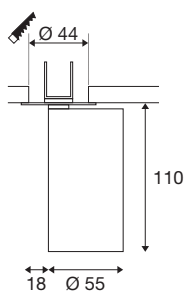

KAMI

Deckeneinbauleuchte, 1x max. 10W, GU10, weiß

Wenn die Mitglieder der KAMI Familie ihr modernes und minimalistisches Design vereint, so ist ihr Charakter doch unterschiedlich: Die neue einflammige Deckeneinbauleuchte verströmt ein hochwertiges Licht, das sich flexibel ausrichten lässt. Dabei ist der mit einem Durchmesser von 5,5 cm äußerst schlanke Strahler in den Grundfarben Schwarz oder Weiß mit goldenen, weißen und schwarzen Innenringen verfügbar. Dazu ist das Gehäuse noch abnehmbar, was ein und einfaches Auswechseln GU10 (QPAR 51) Leuchtmittels erlaubt.

TECHNISCHE DATEN

Art. Nr.	1007744
Fassung	GU10
Leuchtmittel	LED GU10 51mm
Anzahl Fassungen	1
Leuchtmittel inklusive	Nein
Schwenkbereich	90 °
Horizontaler Drehbereich	350 °
IP Code	IP20
Schlagfestigkeitsklasse	IK 02
Schlagfestigkeit	0.2 Joule
Montage	Einbau
Montagedetails	Decke
Primäre Nennspannung	220-240V ~50/60Hz
Schutzklasse	II
Wattage	10 W
minimale Umgebungstemperatur	-20 °C
maximale Umgebungstemperatur	45 °C
Farbe	weiß
Länge	12.5 cm
Breite	5.5 cm
Höhe	5.8 cm
Nettogewicht	0.33 kg

Bruttogewicht	0.353 kg
Ausschnittsform	rund
Einbautiefe	7 cm
Einbaudurchmesser	4.4 cm