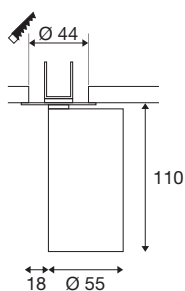

KAMI

Deckeneinbauleuchte, 1x max. 10W, GU10, schwarz

Wenn die Mitglieder der KAMI Familie ihr modernes und minimalistisches Design vereint, so ist ihr Charakter doch unterschiedlich: Die neue einflammige Deckeneinbauleuchte verströmt ein hochwertiges Licht, das sich flexibel ausrichten lässt. Dabei ist der mit einem Durchmesser von 5,5 cm äußerst schlanke Strahler in den Grundfarben Schwarz oder Weiß mit goldenen, weißen und schwarzen Innenringen verfügbar. Dazu ist das Gehäuse noch abnehmbar, was ein und einfaches Auswechseln GU10 (QPAR 51) Leuchtmittels erlaubt.

TECHNISCHE DATEN

Art. Nr.	1007745
Fassung	GU10
Leuchtmittel	LED GU10 51mm
Anzahl Fassungen	1
Leuchtmittel inklusive	Nein
Schwenkbereich	90 °
Horizontaler Drehbereich	350 °
IP Code	IP20
Schlagfestigkeitsklasse	IK 02
Schlagfestigkeit	0.2 Joule
Montage	Einbau
Montagedetails	Decke
Primäre Nennspannung	220-240V ~50/60Hz
Schutzklasse	II
Wattage	10 W
minimale Umgebungstemperatur	-20 °C
maximale Umgebungstemperatur	45 °C
Farbe	schwarz
Länge	12.5 cm
Breite	5.5 cm
Höhe	5.8 cm
Nettogewicht	0.33 kg

Bruttogewicht	0.353 kg
Ausschnittsform	rund
Einbautiefe	7 cm
Einbaudurchmesser	4.4 cm