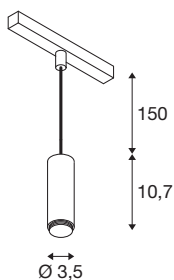

TECHNISCHE DATEN

Art. Nr.	1007747
Anzahl unterschiedliche Lichtauslässe	1
IP Code	IP20
Schlagfestigkeitsklasse	IK 02
Schlagfestigkeit	0.2 Joule
Montagedetails	Schiene, Schiene Decke
Dimmbar	Ja
Technologie der Dimmung	DALI 2
Primäre Nennspannung	48V
Sekundär Strom / Spannung	200 mA
Schutzklasse	III
Wattage	8 W
minimale Umgebungstemperatur	0 °C
maximale Umgebungstemperatur	35 °C
Netzwerk Bemessungs-Bereit-schaftsleistung	0.5 W
Lumen	700 lm
Lichtfarbtemperatur	3000 Kelvin
Abstrahlwinkel	40 °
Farbe	bronze
CRI	90
LXXBXX Daten	L80B50
Lebensdauer	50000 h

Risikogruppe	1
Höhe	10.7 cm
Durchmesser	3.45 cm
Pendellänge	150 cm
Nettogewicht	0.234 kg
Bruttogewicht	0.25 kg

1007523	LALU® TETRA 14 , Leuchtschirm, Mix&- Match, H:4.9 cm, schwarz
1007542	LALU® PLATE 15 , Leuchtschirm, Mix&- Match, H:1.5 cm, bronze
1007532	LALU® CONE 15 , Leuchtschirm, Mix&- Match, H:17 cm, schwarz
1007544	LALU® PLATE 15 , Leuchtschirm, Mix&- Match, H:1.5 cm, schwarz
1007545	LALU® PLATE 22 , Leuchtschirm, Mix&- Match, H:1.5 cm, bronze