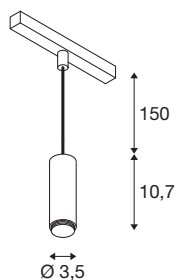

## TECHNISCHE DATEN

Art. Nr.	1007748
Anzahl unterschiedliche Lichtauslässe	1
IP Code	IP20
Schlagfestigkeitsklasse	IK 02
Schlagfestigkeit	0.2 Joule
Montagedetails	Schiene, Schiene Decke
Dimmbar	Ja
Technologie der Dimmung	DALI 2
Primäre Nennspannung	48V
Sekundär Strom / Spannung	200 mA
Schutzklasse	III
Wattage	8 W
minimale Umgebungstemperatur	0 °C
maximale Umgebungstemperatur	35 °C
Netzwerk Bemessungs-Bereit-schaftsleistung	0.5 W
Lumen	700 lm
Lichtfarbtemperatur	3000 Kelvin
Abstrahlwinkel	40 °
Farbe	weiß
CRI	90
LXXBXX Daten	L80B50
Lebensdauer	50000 h

Risikogruppe	1
Höhe	10.7 cm
Durchmesser	3.45 cm
Pendellänge	150 cm
Nettogewicht	0.234 kg
Bruttogewicht	0.25 kg

1007523	LALU® TETRA 14 , Leuchenschirm, Mix&- Match, H:4.9 cm, schwarz
1007542	LALU® PLATE 15 , Leuchenschirm, Mix&- Match, H:1.5 cm, bronze
1007532	LALU® CONE 15 , Leuchenschirm, Mix&- Match, H:17 cm, schwarz
1007544	LALU® PLATE 15 , Leuchenschirm, Mix&- Match, H:1.5 cm, schwarz
1007545	LALU® PLATE 22 , Leuchenschirm, Mix&- Match, H:1.5 cm, bronze