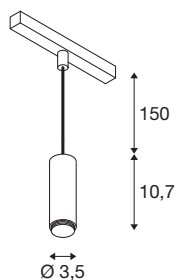

TECHNISCHE DATEN

Art. Nr.	1007749
Anzahl unterschiedliche Lichtauslässe	1
IP Code	IP20
Schlagfestigkeitsklasse	IK 02
Schlagfestigkeit	0.2 Joule
Montagedetails	Schiene, Schiene Decke
Dimmbar	Ja
Technologie der Dimmung	DALI 2
Primäre Nennspannung	48V
Sekundär Strom / Spannung	200 mA
Schutzklasse	III
Wattage	8 W
minimale Umgebungstemperatur	0 °C
maximale Umgebungstemperatur	35 °C
Netzwerk Bemessungs-Bereitstellungsleistung	0.5 W
Lumen	700 lm
Lichtfarbtemperatur	3000 Kelvin
Abstrahlwinkel	40 °
Farbe	schwarz
CRI	90
LXXBXX Daten	L80B50
Lebensdauer	50000 h

Risikogruppe	1
Höhe	10.7 cm
Durchmesser	3.45 cm
Pendellänge	150 cm
Nettogewicht	0.234 kg
Bruttogewicht	0.25 kg

1007523	LALU® TETRA 14 , Leuchterschirm, Mix&- Match, H:4.9 cm, schwarz
1007542	LALU® PLATE 15 , Leuchterschirm, Mix&- Match, H:1.5 cm, bronze
1007532	LALU® CONE 15 , Leuchterschirm, Mix&- Match, H:17 cm, schwarz
1007544	LALU® PLATE 15 , Leuchterschirm, Mix&- Match, H:1.5 cm, schwarz
1007545	LALU® PLATE 22 , Leuchterschirm, Mix&- Match, H:1.5 cm, bronze