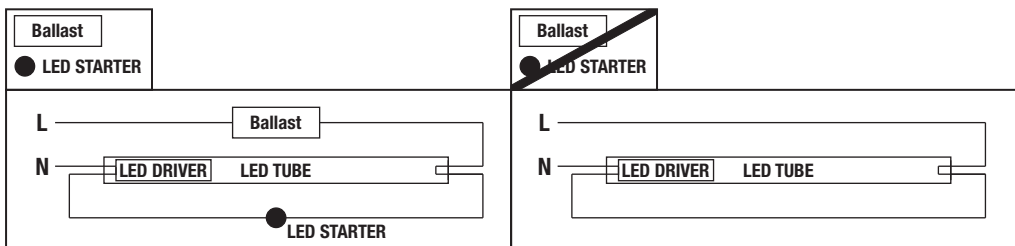

SLV 1007778	220V-240V~50/60Hz	G13	16W	1850 lm	3000K	CRI>80	Ø 2,8 x 121 cm	0,21 kg		
SLV 1007779				2000 lm	4000K					
SLV 1007780				2000 lm	6500K					
SLV 1007781			22W	2700 lm	4000K		6500K	CRI>80	Ø 2,8 x 151 cm	0,27 kg
SLV 1007782										
SLV 1007783										
SLV 1007784			16W	2400 lm	4000K		6500K	CRI>80	Ø 2,8 x 121 cm	0,21 kg
SLV 1007785										
SLV 1007786										
SLV 1007787			24W	3300 lm	3000K		6500K	CRI>80	Ø 2,8 x 151 cm	0,27 kg
SLV 1007788										
SLV 1007789										

LED starter
For Double-capped
LED lamps use only
250VAC 1A
85-265V~
SET type fuse
E-002-SET