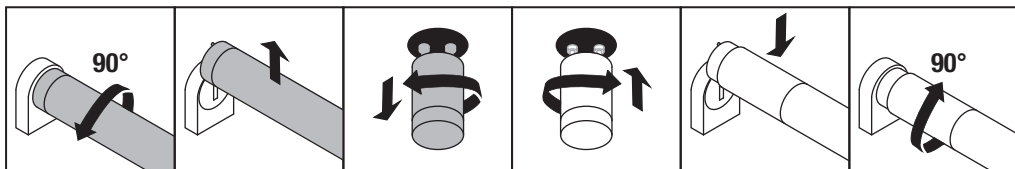

SLV 1007778	220V-240V~50/60Hz	G13	16W	1850 lm	3000K	CRI>80	Ø 2,8 x 121 cm	0,21 kg		
SLV 1007779				2000 lm	4000K					
SLV 1007780				2000 lm	6500K					
SLV 1007781			22W	2700 lm	4000K		6500K	CRI>80	Ø 2,8 x 151 cm	0,27 kg
SLV 1007782										
SLV 1007783										
SLV 1007784			16W	2400 lm	4000K		6500K	CRI>80	Ø 2,8 x 121 cm	0,21 kg
SLV 1007785										
SLV 1007786										
SLV 1007787			24W	3300 lm	3000K		6500K	CRI>80	Ø 2,8 x 151 cm	0,27 kg
SLV 1007788										
SLV 1007789										

LED starter
For Double-capped
LED lamps use only
250VAC 1A
85-265V~
SET type fuse
E-002-SET