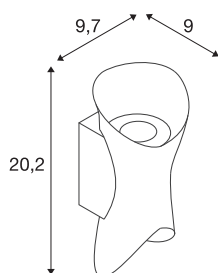

## MODELA

Wandleuchte, up/down, 2700K, PHASE, weiß/gold

Die außergewöhnlich geformte MODELA up/down Wandleuchte bringt den Einrichtungstrend nach organischen Formen in den Außenbereich. Dabei sind die IP65-zertifizierten Outdoor-Leuchten in weiß, schwarz oder mit Goldakzenten erhältlich. Die weich geschwungene Formgebung erzeugt einen scharf abgegrenzten Lichtkegel, der warmweiße (2700 K) und dimmbare Akzente setzt. Ideal, um Fassaden elegant, stimmungsvoll und ausdauernd (L80, 50.000h) auszuleuchten.

## TECHNISCHE DATEN

Art. Nr.	1007806
Anzahl unterschiedliche Lichtauslässe	2
IP Code	IP65
Schlagfestigkeitsklasse	IK 07
Schlagfestigkeit	0.2 Joule
Montage	Aufbau
Montagedetails	Wand
Dimmbar	Ja
Technologie der Dimmung	Phasenabschnitt
Anzahl Durchverdrahtung	65
Primäre Nennspannung	220-240V ~50Hz
Sekundär Strom / Spannung	95 mA
Schutzklasse	I
Wattage	7.5 W
minimale Umgebungstemperatur	-20 °C
maximale Umgebungstemperatur	45 °C
Anzahl Leuchten an LS B16A	213
Anzahl Leuchten an LS C16A	213
Höhe Einschaltstrom	3.44 A
Dauer Einschaltstrom	48.4 µs
Temperatur am Glas (Lichtaustritt)	58 °C
Stroboskop-Effekt (SVM)	0.01

## Lichtquelle

1907083	
---------	---

<b>Lumen</b>	810 lm
<b>Lichtfarbtemperatur</b>	2700 Kelvin
<b>Abstrahlwinkel</b>	60 °
<b>Farbe</b>	weiß
<b>CRI</b>	80
<b>LXXBXX Daten</b>	L80B50
<b>Lebensdauer</b>	50000 h
<b>Risikogruppe</b>	1
<b>Breite</b>	9.7 cm
<b>Höhe</b>	20.2 cm
<b>Tiefe</b>	9 cm
<b>Nettogewicht</b>	0.62 kg
<b>Bruttogewicht</b>	0.663 kg