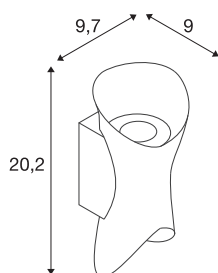

MODELA

Wandleuchte, up/down, 2700K, PHASE, schwarz/gold

Die außergewöhnlich geformte MODELA up/down Wandleuchte bringt den Einrichtungstrend nach organischen Formen in den Außenbereich. Dabei sind die IP65-zertifizierten Outdoor-Leuchten in weiß, schwarz oder mit Goldakzenten erhältlich. Die weich geschwungene Formgebung erzeugt einen scharf abgegrenzten Lichtkegel, der warmweiße (2700 K) und dimmbare Akzente setzt. Ideal, um Fassaden elegant, stimmungsvoll und ausdauernd (L80, 50.000h) auszuleuchten.

TECHNISCHE DATEN

Art. Nr.	1007807
Anzahl unterschiedliche Lichtauslässe	2
IP Code	IP65
Schlagfestigkeitsklasse	IK 07
Schlagfestigkeit	0.2 Joule
Montage	Aufbau
Montagedetails	Wand
Dimmbar	Ja
Technologie der Dimmung	Phasenabschnitt
Anzahl Durchverdrahtung	65
Primäre Nennspannung	220-240V ~50Hz
Sekundär Strom / Spannung	95 mA
Schutzklasse	I
Wattage	7.5 W
minimale Umgebungstemperatur	-20 °C
maximale Umgebungstemperatur	45 °C
Anzahl Leuchten an LS B16A	213
Anzahl Leuchten an LS C16A	213
Höhe Einschaltstrom	3.44 A
Dauer Einschaltstrom	48.4 µs
Temperatur am Glas (Lichtaustritt)	58 °C
Stroboskop-Effekt (SVM)	0.01

Lichtquelle

1907083	
---------	---

Lumen	810 lm
Lichtfarbtemperatur	2700 Kelvin
Abstrahlwinkel	60 °
Farbe	schwarz
CRI	80
LXXBXX Daten	L80B50
Lebensdauer	50000 h
Risikogruppe	1
Breite	9.7 cm
Höhe	20.2 cm
Tiefe	9 cm
Nettogewicht	0.62 kg
Bruttogewicht	0.663 kg