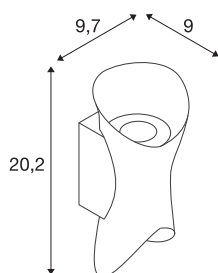

MODELA

Wandleuchte, up/down, 2700K, PHASE, schwarz

Die außergewöhnlich geformte MODELA up/down Wandleuchte bringt den Einrichtungstrend nach organischen Formen in den Außenbereich. Dabei sind die IP65-zertifizierten Outdoor-Leuchten in weiß, schwarz oder mit Goldakzenten erhältlich. Die weich geschwungene Formgebung erzeugt einen scharf abgegrenzten Lichtkegel, der warmweiße (2700 K) und dimmbare Akzente setzt. Ideal, um Fassaden elegant, stimmungsvoll und ausdauernd (L80, 50.000h) auszuleuchten.

TECHNISCHE DATEN

Art. Nr.	1007808
Anzahl unterschiedliche Lichtauslässe	2
IP Code	IP65
Schlagfestigkeitsklasse	IK 07
Schlagfestigkeit	0.2 Joule
Montage	Aufbau
Montagedetails	Wand
Dimmbar	Ja
Technologie der Dimmung	Phasenabschnitt
Anzahl Durchverdrahtung	65
Primäre Nennspannung	220-240V ~50Hz
Sekundär Strom / Spannung	95 mA
Schutzklasse	I
Wattage	7.5 W
minimale Umgebungstemperatur	-20 °C
maximale Umgebungstemperatur	45 °C
Anzahl Leuchten an LS B16A	213
Anzahl Leuchten an LS C16A	213
Höhe Einschaltstrom	3.44 A
Dauer Einschaltstrom	48.4 µs
Temperatur am Glas (Lichtaustritt)	58 °C
Stroboskop-Effekt (SVM)	0.01

Lichtquelle

1907083	
---------	---

Lumen	770 lm
Lichtfarbtemperatur	2700 Kelvin
Abstrahlwinkel	60 °
Farbe	schwarz
CRI	80
LXXBXX Daten	L80B50
Lebensdauer	50000 h
Risikogruppe	1
Breite	9.7 cm
Höhe	20.2 cm
Tiefe	9 cm
Nettogewicht	0.62 kg
Bruttogewicht	0.663 kg