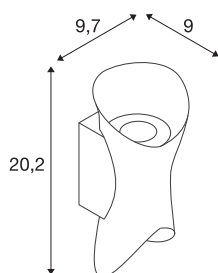

MODELA

Wandleuchte, up/down, 2700K, PHASE, weiß

Die außergewöhnlich geformte MODELA up/down Wandleuchte bringt den Einrichtungstrend nach organischen Formen in den Außenbereich. Dabei sind die IP65-zertifizierten Outdoor-Leuchten in weiß, schwarz oder mit Goldakzenten erhältlich. Die weich geschwungene Formgebung erzeugt einen scharf abgegrenzten Lichtkegel, der warmweiße (2700 K) und dimmbare Akzente setzt. Ideal, um Fassaden elegant, stimmungsvoll und ausdauernd (L80, 50.000h) auszuleuchten.

TECHNISCHE DATEN

Art. Nr.	1007809
Anzahl unterschiedliche Lichtauslässe	2
IP Code	IP65
Schlagfestigkeitsklasse	IK 07
Schlagfestigkeit	0.2 Joule
Montage	Aufbau
Montagedetails	Wand
Dimmbar	Ja
Technologie der Dimmung	Phasenabschnitt
Anzahl Durchverdrahtung	65
Primäre Nennspannung	220-240V ~50Hz
Sekundär Strom / Spannung	95 mA
Schutzklasse	I
Wattage	7.5 W
minimale Umgebungstemperatur	-20 °C
maximale Umgebungstemperatur	45 °C
Anzahl Leuchten an LS B16A	213
Anzahl Leuchten an LS C16A	213
Höhe Einschaltstrom	3.44 A
Dauer Einschaltstrom	48.4 µs
Temperatur am Glas (Lichtaustritt)	58 °C
Stroboskop-Effekt (SVM)	0.01

Lichtquelle

1907083	
---------	---

Lumen	800 lm
Lichtfarbtemperatur	2700 Kelvin
Abstrahlwinkel	60 °
Farbe	weiß
CRI	80
LXXBXX Daten	L80B50
Lebensdauer	50000 h
Risikogruppe	1
Breite	9.7 cm
Höhe	20.2 cm
Tiefe	9 cm
Nettogewicht	0.62 kg
Bruttogewicht	0.663 kg