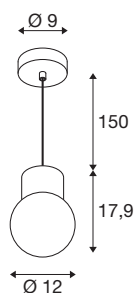

VARYT

Pendelleuchte, 150cm, E14, 6W, messing

Die VARYT Pendelleuchte bringt ein modernes, elegantes und SLV-exklusives Design in jedes Badezimmer. Dabei ist die hochwertige und aus Aluminium und Stahl gefertigte Leuchte in vier verschiedenen Trendfarben erhältlich. Der weiße Triplex-Glasschirm verströmt ein homogenes Licht, das jeden Raumwinkel zur Wohlfühloase macht. Und natürlich ist VARYT dank ihrer Schutzart IP44 auch optimal vor Spritzwasser geschützt. Dazu haben Sie die Wahl aus zwei unterschiedlichen Glasschirmen (Linie und Plissee), die als Zubehör erhältlich sind.

TECHNISCHE DATEN

Art. Nr.	1007812
Fassung	E14
Leuchtmittel	C35
Anzahl Fassungen	1
Leuchtmittel inklusive	Nein
IP Code	IP20
Schlagfestigkeitsklasse	IK 02
Schlagfestigkeit	0.2 Joule
Montage	Aufbau
Montagedetails	Decke
Primäre Nennspannung	220-240V ~50/60Hz
Schutzklasse	I
Wattage	6 W
minimale Umgebungstemperatur	-20 °C
maximale Umgebungstemperatur	40 °C
Farbe	messing
Höhe	17.9 cm
Durchmesser	12 cm
Pendellänge	150 cm
Nettogewicht	0.842 kg
Bruttogewicht	0.901 kg