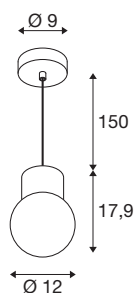

## VARYT

**Pendelleuchte, 150cm, E14, 6W, chrom**

Die VARYT Pendelleuchte bringt ein modernes, elegantes und SLV-exklusives Design in jedes Badezimmer. Dabei ist die hochwertige und aus Aluminium und Stahl gefertigte Leuchte in vier verschiedenen Trendfarben erhältlich. Der weiße Triplex-Glasschirm verströmt ein homogenes Licht, das jeden Raumwinkel zur Wohlfühloase macht. Und natürlich ist VARYT dank ihrer Schutzart IP44 auch optimal vor Spritzwasser geschützt. Dazu haben Sie die Wahl aus zwei unterschiedlichen Glasschirmen (Linie und Plissee), die als Zubehör erhältlich sind.

## TECHNISCHE DATEN

Art. Nr.	1007813
IP Code	IP20
Schlagfestigkeitsklasse	IK 02
Schlagfestigkeit	0.2 Joule
Montage	Aufbau
Montagedetails	Decke
Primäre Nennspannung	220-240V ~50/60Hz
Schutzklasse	I
minimale Umgebungstemperatur	-20 °C
maximale Umgebungstemperatur	40 °C
Farbe	chrom
Höhe	17.9 cm
Durchmesser	12 cm
Pendellänge	150 cm
Nettogewicht	0.842 kg
Bruttogewicht	0.901 kg