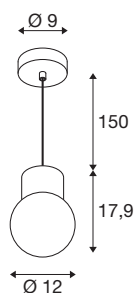

VARYT

Pendelleuchte, 150cm, E14, 6W, weiß

Die VARYT Pendelleuchte bringt ein modernes, elegantes und SLV-exklusives Design in jedes Badezimmer. Dabei ist die hochwertige und aus Aluminium und Stahl gefertigte Leuchte in vier verschiedenen Trendfarben erhältlich. Der weiße Triplex-Glasschirm verströmt ein homogenes Licht, das jeden Raumwinkel zur Wohlfühloase macht. Und natürlich ist VARYT dank ihrer Schutzart IP44 auch optimal vor Spritzwasser geschützt. Dazu haben Sie die Wahl aus zwei unterschiedlichen Glasschirmen (Linie und Plissee), die als Zubehör erhältlich sind.

TECHNISCHE DATEN

Art. Nr.	1007814
Fassung	E14
Leuchtmittel	C35
Anzahl Fassungen	1
Leuchtmittel inklusive	Nein
IP Code	IP20
Schlagfestigkeitsklasse	IK 02
Schlagfestigkeit	0.2 Joule
Montage	Aufbau
Montagedetails	Decke
Primäre Nennspannung	220-240V ~50/60Hz
Schutzklasse	I
Wattage	6 W
minimale Umgebungstemperatur	-20 °C
maximale Umgebungstemperatur	40 °C
Farbe	weiß
Höhe	17.9 cm
Durchmesser	12 cm
Pendellänge	150 cm
Nettogewicht	0.842 kg
Bruttogewicht	0.901 kg