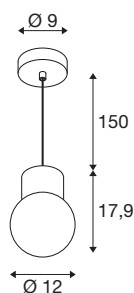

## VARYT

**Pendelleuchte, 150cm, E14, 6W, schwarz**

Die VARYT Pendelleuchte bringt ein modernes, elegantes und SLV-exklusives Design in jedes Badezimmer. Dabei ist die hochwertige und aus Aluminium und Stahl gefertigte Leuchte in vier verschiedenen Trendfarben erhältlich. Der weiße Triplex-Glasschirm verströmt ein homogenes Licht, das jeden Raumwinkel zur Wohlfühloase macht. Und natürlich ist VARYT dank ihrer Schutzart IP44 auch optimal vor Spritzwasser geschützt. Dazu haben Sie die Wahl aus zwei unterschiedlichen Glasschirmen (Linie und Plissee), die als Zubehör erhältlich sind.

## TECHNISCHE DATEN

<b>Art. Nr.</b>	1007815
<b>Fassung</b>	E14
<b>Leuchtmittel</b>	C35
<b>Anzahl Fassungen</b>	1
<b>Leuchtmittel inklusive</b>	Nein
<b>IP Code</b>	IP20
<b>Schlagfestigkeitsklasse</b>	IK 02
<b>Schlagfestigkeit</b>	0.2 Joule
<b>Montage</b>	Aufbau
<b>Montagedetails</b>	Decke
<b>Primäre Nennspannung</b>	220-240V ~50/60Hz
<b>Schutzklasse</b>	I
<b>Wattage</b>	6 W
<b>minimale Umgebungstemperatur</b>	-20 °C
<b>maximale Umgebungstemperatur</b>	40 °C
<b>Farbe</b>	schwarz
<b>Höhe</b>	17.9 cm
<b>Durchmesser</b>	12 cm
<b>Pendellänge</b>	150 cm
<b>Nettogewicht</b>	0.842 kg
<b>Bruttogewicht</b>	0.901 kg