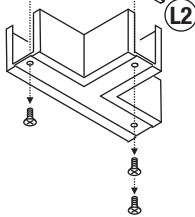

T-CONNECTOR L / R twistable for SLV S-TRACK DALI

SLV 1007818 ...19 ...20 ...21

220V-250V

~50/60Hz

16A max.

1002631 ...32

1002633 ...34

1002635 ...36

SLV 1007818 ...19

L

SLV 1007820 ...21

R