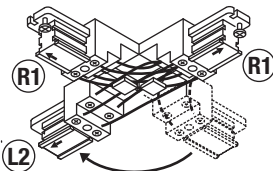

T-CONNECTOR L / R twistable for SLV S-TRACK DALI

SLV 1007818 ...19 ...20 ...21

220V-250V

~50/60Hz

16A max.

1002631 ...32

1002633 ...34

1002635 ...36

SLV 1007818 ...19

L

SLV 1007820 ...21

R