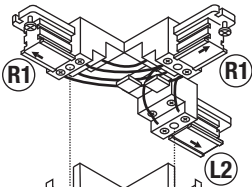

T-CONNECTOR L / R twistable for SLV S-TRACK DALI

SLV 1007818 ...19 ...20 ...21

220V-250V

~50/60Hz

16A max.

1002631 ...32

1002633 ...34

1002635 ...36

SLV 1007818 ...19

L

SLV 1007820 ...21

R