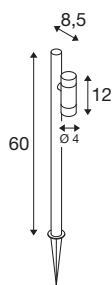

HELIA SLIM Pole

single, LED Outdoor Stehleuchte, schwarz IP65 3000K

Mit ihrem minimalistischen Design und der schwarzen Oberfläche passt sich die HELIA SLIM Stehleuchte ganz natürlich in jede Außenumgebung ein. Während das warmweiße Licht (3000 K) eine besonders behagliche Atmosphäre ausstrahlt, macht die hochwertige Beschichtung den langlebigen Einsatz (L70B50, 50.000h) auch in Küstennähe möglich. Dabei lässt sich der Standort der mit 6W-Leuchtenköpfen und 38°-Optik ausgestatteten Pollerleuchte dank des 1,5 m langen Kabels mit Schuco-Stecker (IP44) ganz unkompliziert variieren.

TECHNISCHE DATEN

Art. Nr.	1007868
Anzahl unterschiedliche Lichtauslässe	1
Dreh- oder Schwenkbar	tiltable
IP Code	IP65
Schlagfestigkeitsklasse	IK 03
Montage	Mobil
Primäre Nennspannung	220-240V ~50/60Hz
Sekundär Strom / Spannung	500 mA
Schutzklasse	I
Wattage	6 W
minimale Umgebungstemperatur	-20 °C
maximale Umgebungstemperatur	40 °C
Anzahl Leuchten an LS B16A	116
Anzahl Leuchten an LS C16A	116
Höhe Einschaltstrom	4.92 A
Dauer Einschaltstrom	94 µs
Temperatur am Glas (Lichtaustritt)	60 °C
Stroboskop-Effekt (SVM)	0
Lumen	450 lm
Lichtfarbtemperatur	3000 Kelvin
Abstrahlwinkel	38 °
Farbe	schwarz

Lichtquelle

1116699	
---------	---

CRI	80
LXXBXX Daten	L70B50
Lebensdauer	50000 h
Risikogruppe	1
Breite	12 cm
Höhe	60 cm
Tiefe	8.5 cm
Nettogewicht	0.77 kg
Bruttogewicht	0.824 kg