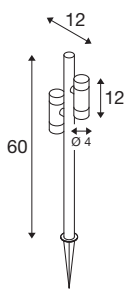

## HELIA SLIM Pole

double, outdoor staande ledlamp, zwart IP65 3000K

Met zijn minimalistische design en het zwarte oppervlak past de staande HELIA SLIM-lamp zich op heel natuurlijke wijze aan elke buitenomgeving aan. Terwijl het warme witte licht (3000 K) een bijzonder gezellige sfeer uitstraalt, maakt de kwaliteitsvolle coating een langdurig gebruik (L70B50, 50.000 u) mogelijk, zelfs in kustgebieden. Dankzij de kabel van 1,5 m met Schuco-stekker (IP44) is het heel gemakkelijk om te variëren met de staanplaats van de paallamp, die is uitgerust met lampenkoppen van 6W en een optiek van 38°.

## TECHNISCHE GEGEVENS

Art.nr.	1007869
Aantal verschillende lichtopeningen	2
Draai- of zwenkbaar	kantelbaar
IP-code	IP65
Schokbestendigheidsklasse	IK 03
Montage	mobiel
Primaire nominale spanning	220-240V ~50/60Hz
Secundaire stroom/spanning	500 mA
Beschermingsklasse	I
Wattage	12 W
minimale omgevingstemperatuur	-20 °C
maximale omgevingstemperatuur	40 °C
Aantal armaturen bij LS B16A	116
Aantal armaturen bij LS C16A	116
Niveau van inschakelstroom	4.92 A
Duur van inschakelstroom	94 µs
Temperatuur bij glas (lichtemissie)	60 °C
Stroboscopisch effect (SVM)	0
Lumen	900 lm
Lichtkleurtemperatuur	3000 Kelvin
Stralingshoek	38 °
Kleur	zwart

## Lichtbron

1116699	
---------	---

CRI	80
LXXBXX-gegevens	L70B50
Levensduur	50000 h
Risk Group	1
Breedte	12 cm
Hoogte	60 cm
Diepte	12 cm
Nettogewicht	0.96 kg
Brutogewicht	1.027 kg