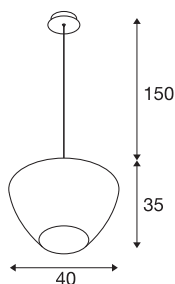

PANTILO CONVEX 40

luminaria de suspensión, 150 cm, E27, 40 W como máx., cobre

PANTILO CONVEX es el nombre de la luminaria de suspensión de SLV con un diseño único, cuya pantalla de vidrio abovedada hacia fuera ahora también está disponible en los colores cobre, dorado y blanco. Las distintas longitudes de cable (150 cm / 250 cm), que también se pueden acortar, cubren todas las alturas de instalación. Un acento colgante destacado en vidrio para la hostelería, la gastronomía o los espacios habitables privados, cuyo efecto llamativo se puede potenciar aún más instalando varias luminarias en forma de nube.

Datos técnicos

Art. N.º	1007876
Casquillo	E27
Código IP	IP20
Montaje	Superficie
Detalles de montaje	Techo
Voltaje nominal primario	220-240V ~50/60Hz
Clase de protección	I
Potencia	40 W
Temperatura ambiente	25 °C
Color	cromo
Altura	35 cm
Diámetro	40 cm
Longitud de suspensión	150 cm
Peso neto	2.7 kg
Peso bruto	2.889 kg

Bombilla recomendada

1005305	A60 E27 Mirrorhead , bombilla led cromo 7,5 - W 2700 K CRI90 180°
1005265	ST64 E27 , bombilla le- d oro 7,5 W 2500 K CRI9- 0 320°
1005303	A60 E27 , bombilla led t- ransparente 7,5 W 2700 - K CRI90 320°
1005286	QT14 G9 , bombilla led - blanco 3,6 W 3000 K CRI- 90 300°