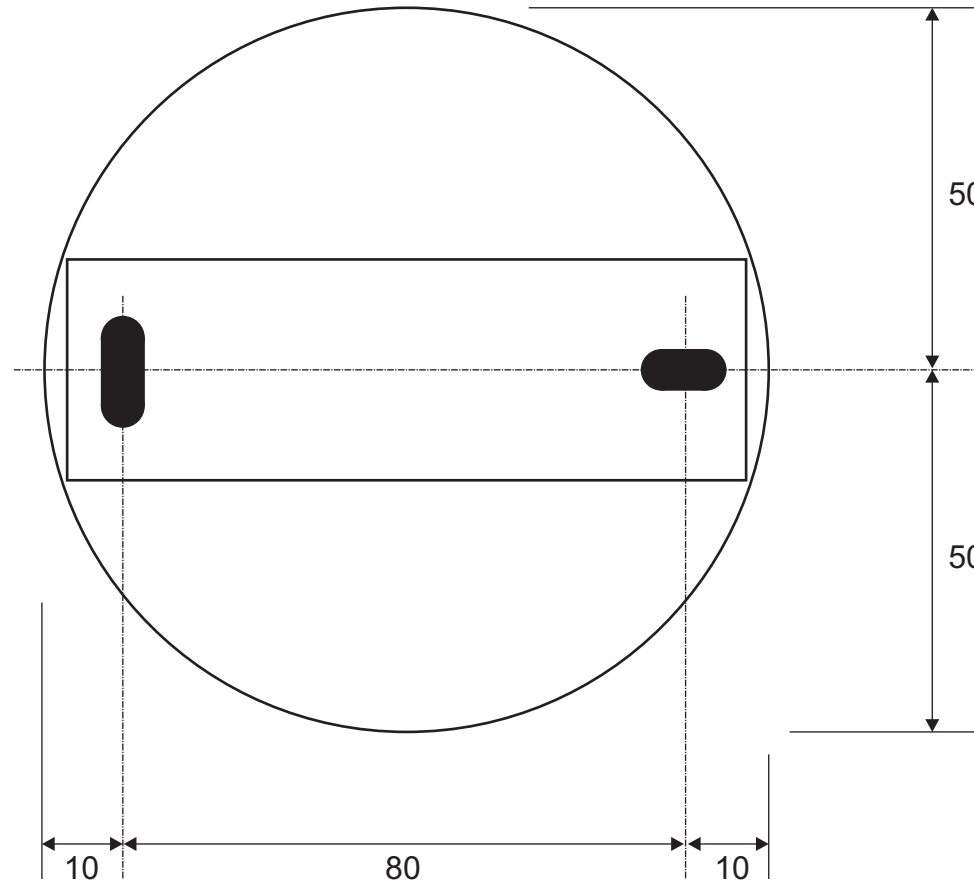

Item-no. 1003444, 1007876 ...7778
(mm)
not in scale
nicht maßstäblich

11.10.2023 SLV GmbH

Technische Änderungen vorbehalten. Technical Details are subject to change. Les détails techniques sont sujet à des changements. Nos reservamos el derecho a modificaciones técnicas. Modifiche tecniche riservate. Behoudens technische wijzigingen. Ret til tekniske ændringer forbeholdes. Zmiany techniczne zastrzeżone. Сохраняется право на внесение технических изменений. Techniska ändringar kan förekomma. Teknik deęişiklik yapma hakkı saklıdır. A technikai részletek termékenként változhatnak.