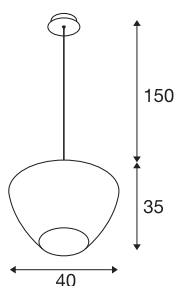

PANTILO CONVEX 40

Pendelleuchte, 150cm, E27, max. 40W, gold

PANTILO CONVEX heißt die SLV-Pendelleuchte im einzigartigen Design, deren nach außen gewölbter Glasschirm jetzt auch in den Farben Kupfer, Gold und Weiß erhältlich ist. Dabei decken die verschiedenen und auch noch kürzbaren Kabellängen (150cm / 250 cm) alle Installationshöhen ab. Ein abgependeltes Highlight in Glas für die Hotellerie, Gastronomie oder private Wohnräume, dessen Eyecatcher-Effekt sich durch die Installation mehrerer Leuchten als Wolke noch verstärken lässt.

TECHNISCHE DATEN

Art. Nr.	1007877
Fassung	E27
IP Code	IP20
Montage	Aufbau
Montagedetails	Decke
Primäre Nennspannung	220-240V ~50/60Hz
Schutzklasse	I
Wattage	40 W
Umgebungstemperatur	25 °C
Farbe	chrom
Höhe	35 cm
Durchmesser	40 cm
Pendellänge	150 cm
Nettogewicht	2.7 kg
Bruttogewicht	2.889 kg

Leuchtmittlempfehlung

1005305	A60 E27 Mirrorhead , LED Leuchtmittel chrom 7,5W 2700K CRI90 180°
1005265	ST64 E27 , LED Leucht- mittel gold 7,5W 2500K CRI90 320°
1005303	A60 E27 , LED Leuchtmit- tel transparent 7,5W 2700K CRI90 320°
1005286	QT14 G9 , LED Leucht- mittel weiß 3,7W 3000K CRI90 300°