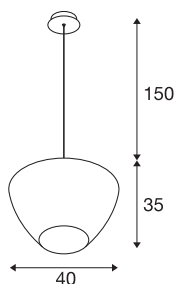

PANTILO CONVEX 40

luminaria de suspensión, 150 cm, E27, 40 W como máx., dorado

PANTILO CONVEX es el nombre de la luminaria de suspensión de SLV con un diseño único, cuya pantalla de vidrio abovedada hacia fuera ahora también está disponible en los colores cobre, dorado y blanco. Las distintas longitudes de cable (150 cm / 250 cm), que también se pueden acortar, cubren todas las alturas de instalación. Un acento colgante destacado en vidrio para la hostelería, la gastronomía o los espacios habitables privados, cuyo efecto llamativo se puede potenciar aún más instalando varias luminarias en forma de nube.

Datos técnicos

Art. N.º	1007877
Casquillo	E27
Código IP	IP20
Montaje	Superficie
Detalles de montaje	Techo
Voltaje nominal primario	220-240V ~50/60Hz
Clase de protección	I
Potencia	40 W
Temperatura ambiente	25 °C
Color	chromo
Altura	35 cm
Diámetro	40 cm
Longitud de suspensión	150 cm
Peso neto	2.7 kg
Peso bruto	2.889 kg

Bombilla recomendada

1005305	A60 E27 Mirrorhead , bombilla led cromo 7,5 - W 2700 K CRI90 180°
1005265	ST64 E27 , bombilla le- d oro 7,5 W 2500 K CRI9- 0 320°
1005303	A60 E27 , bombilla led t- ransparente 7,5 W 2700 - K CRI90 320°
1005286	QT14 G9 , bombilla led - blanco 3,6 W 3000 K CRI- 90 300°