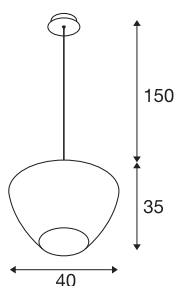

PANTILO CONVEX 40

Pendelleuchte, 150cm, E27, max. 40W, weiß

PANTILO CONVEX heißt die SLV-Pendelleuchte im einzigartigen Design, deren nach außen gewölbter Glasschirm jetzt auch in den Farben Kupfer, Gold und Weiß erhältlich ist. Dabei decken die verschiedenen und auch noch kürzere Kabellängen (150cm / 250 cm) alle Installationshöhen ab. Ein abgependeltes Highlight in Glas für die Hotellerie, Gastronomie oder private Wohnräume, dessen Eyecatcher-Effekt sich durch die Installation mehrerer Leuchten als Wolke noch verstärken lässt.

TECHNISCHE DATEN

Art. Nr.	1007878
Fassung	E27
IP Code	IP20
Montage	Aufbau
Montagedetails	Decke
Primäre Nennspannung	220-240V ~50/60Hz
Schutzklasse	I
Wattage	40 W
Umgebungstemperatur	25 °C
Farbe	chrom
Höhe	35 cm
Durchmesser	40 cm
Pendellänge	150 cm
Nettogewicht	2.7 kg
Bruttogewicht	2.889 kg

Leuchtmittlempfehlung

1005305	A60 E27 Mirrorhead , LED Leuchtmittel chrom 7,5W 2700K CRI90 180°
1005265	ST64 E27 , LED Leucht- mittel gold 7,5W 2500K CRI90 320°
1005303	A60 E27 , LED Leuchtmit- tel transparent 7,5W 2700K CRI90 320°
1005286	QT14 G9 , LED Leucht- mittel weiß 3,7W 3000K CRI90 300°