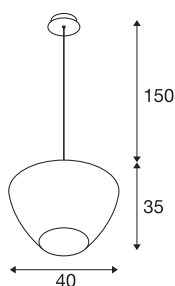

PANTILO CONVEX 40

luminaria de suspensión, 150 cm, E27, 40 W como máx., blanco

PANTILO CONVEX es el nombre de la luminaria de suspensión de SLV con un diseño único, cuya pantalla de vidrio abovedada hacia fuera ahora también está disponible en los colores cobre, dorado y blanco. Las distintas longitudes de cable (150 cm / 250 cm), que también se pueden acortar, cubren todas las alturas de instalación. Un acento colgante destacado en vidrio para la hostelería, la gastronomía o los espacios habitables privados, cuyo efecto llamativo se puede potenciar aún más instalando varias luminarias en forma de nube.

Datos técnicos

Art. N.º	1007878
Casquillo	E27
Código IP	IP20
Montaje	Superficie
Detalles de montaje	Techo
Voltaje nominal primario	220-240V ~50/60Hz
Clase de protección	I
Potencia	40 W
Temperatura ambiente	25 °C
Color	chromo
Altura	35 cm
Diámetro	40 cm
Longitud de suspensión	150 cm
Peso neto	2.7 kg
Peso bruto	2.889 kg

Bombilla recomendada

1005305	A60 E27 Mirrorhead , bombilla led cromo 7,5 - W 2700 K CRI90 180°
1005265	ST64 E27 , bombilla le- d oro 7,5 W 2500 K CRI9- 0 320°
1005303	A60 E27 , bombilla led t- ransparente 7,5 W 2700 - K CRI90 320°
1005286	QT14 G9 , bombilla led - blanco 3,6 W 3000 K CRI- 90 300°