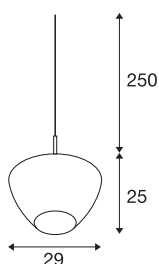

PANTILO CONVEX 29

Pendelleuchte, 250cm, E27, max. 40W, kupfer

PANTILO CONVEX heißt die SLV-Pendelleuchte im einzigartigen Design, deren nach außen gewölbter Glasschirm jetzt auch in den Farben Kupfer, Gold und Weiß erhältlich ist. Dabei decken die verschiedenen und auch noch kürzbaren Kabellängen (150cm / 250 cm) alle Installationshöhen ab. Ein abgependeltes Highlight in Glas für die Hotellerie, Gastronomie oder private Wohnräume, dessen Eyecatcher-Effekt sich durch die Installation mehrerer Leuchten als Wolke noch verstärken lässt.

TECHNISCHE DATEN

Art. Nr.	1007879
Fassung	E27
IP Code	IP20
Montage	Aufbau
Montagedetails	Decke mit Zubehör
Primäre Nennspannung	220-240V ~50/60Hz
Schutzklasse	II
Wattage	40 W
Umgebungstemperatur	25 °C
Farbe	chrom
Höhe	25 cm
Durchmesser	29 cm
Nettogewicht	1.5 kg
Bruttogewicht	1.605 kg