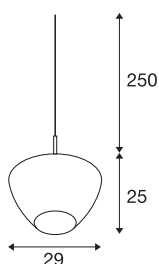

## PANTILO CONVEX 29

Pendelleuchte, 250cm, E27, max. 40W, gold

PANTILO CONVEX heißt die SLV-Pendelleuchte im einzigartigen Design, deren nach außen gewölbter Glasschirm jetzt auch in den Farben Kupfer, Gold und Weiß erhältlich ist. Dabei decken die verschiedenen und auch noch kürzbaren Kabellängen (150cm / 250 cm) alle Installationshöhen ab. Ein abgependeltes Highlight in Glas für die Hotellerie, Gastronomie oder private Wohnräume, dessen Eyecatcher-Effekt sich durch die Installation mehrerer Leuchten als Wolke noch verstärken lässt.

## TECHNISCHE DATEN

Art. Nr.	1007880
Fassung	E27
IP Code	IP20
Montage	Aufbau
Montagedetails	Decke mit Zubehör
Primäre Nennspannung	220-240V ~50/60Hz
Schutzklasse	II
Wattage	40 W
Umgebungstemperatur	25 °C
Farbe	chrom
Höhe	25 cm
Durchmesser	29 cm
Nettogewicht	1.5 kg
Bruttogewicht	1.605 kg