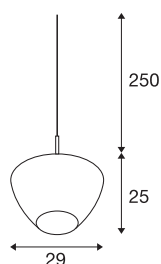

## PANTILO CONVEX 29

luminaria de suspensión, 250 cm, E27, 40 W como máx., dorado

PANTILO CONVEX es el nombre de la luminaria de suspensión de SLV con un diseño único, cuya pantalla de vidrio abovedada hacia fuera ahora también está disponible en los colores cobre, dorado y blanco. Las distintas longitudes de cable (150 cm / 250 cm), que también se pueden acortar, cubren todas las alturas de instalación. Un acento colgante destacado en vidrio para la hostelería, la gastronomía o los espacios habitables privados, cuyo efecto llamativo se puede potenciar aún más instalando varias luminarias en forma de nube.

### Datos técnicos

Art. N.º	1007880
Casquillo	E27
Código IP	IP20
Montaje	Superficie
Detalles de montaje	Techo con accesorio
Voltaje nominal primario	220-240V ~50/60Hz
Clase de protección	II
Potencia	40 W
Temperatura ambiente	25 °C
Color	Cromo
Altura	25 cm
Diámetro	29 cm
Peso neto	1.5 kg
Peso bruto	1.605 kg

## Bombilla recomendada

1005305	A60 E27 Mirrorhead , bombilla led cromo 7,5 - W 2700 K CRI90 180°
1005265	ST64 E27 , bombilla le- d oro 7,5 W 2500 K CRI9- 0 320°
1005303	A60 E27 , bombilla led t- ransparente 7,5 W 2700 - K CRI90 320°
1005286	QT14 G9 , bombilla led - blanco 3,6 W 3000 K CRI- 90 300°