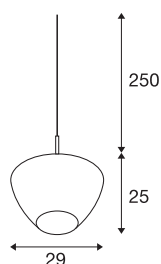

PANTILO CONVEX 29

Pendelleuchte, 250cm, E27, max. 40W, weiß

PANTILO CONVEX heißt die SLV-Pendelleuchte im einzigartigen Design, deren nach außen gewölbter Glasschirm jetzt auch in den Farben Kupfer, Gold und Weiß erhältlich ist. Dabei decken die verschiedenen und auch noch kürzere Kabellängen (150cm / 250 cm) alle Installationshöhen ab. Ein abgependeltes Highlight in Glas für die Hotellerie, Gastronomie oder private Wohnräume, dessen Eyecatcher-Effekt sich durch die Installation mehrerer Leuchten als Wolke noch verstärken lässt.

TECHNISCHE DATEN

Art. Nr.	1007881
Fassung	E27
IP Code	IP20
Montage	Aufbau
Montagedetails	Decke mit Zubehör
Primäre Nennspannung	220-240V ~50/60Hz
Schutzklasse	II
Wattage	40 W
Umgebungstemperatur	25 °C
Farbe	chrom
Höhe	25 cm
Durchmesser	29 cm
Nettogewicht	1.5 kg
Bruttogewicht	1.605 kg