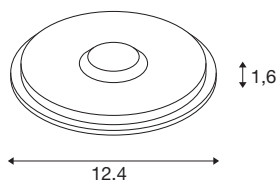

BIG PLOT Modul

Aluminium, 3000K

PLOT ist das Modul zur Effekt- und Orientierungsbeleuchtung im Außenbereich. Zusammen mit diesem aus Aluminium und Polymethylacrylat (PMMA) hergestellten BIG PLOT Modul lassen sich außergewöhnliche Lichteffekte erzeugen. Nicht nur in der Farbe Aluminium kann die BIG PLOT durch ihre hochwertige Qualität überzeugen. Dazu schützt sie die Schutzart IP 67 optimal.

TECHNISCHE DATEN

Art. Nr.	1008000
IP Code	IP67
Schlagfestigkeitsklasse	IK 06
Schlagfestigkeit	1 Joule
Montage	Aufbau
Montagedetails	Boden, Boden mit Zubehör
Primäre Nennspannung	220-240V ~50/60Hz
Wattage	4.9 W
minimale Umgebungstemperatur	-25 °C
maximale Umgebungstemperatur	45 °C
Höhe Einschaltstrom	28 A
Dauer Einschaltstrom	84 µs
Stroboskop-Effekt (SVM)	0.4
Lumen	540 lm
Lichtfarbtemperatur	3000 Kelvin
Abstrahlwinkel	180 °
Farbe	aluminium
CRI	80
LXXBXX Daten	L70B50
Lebensdauer	35000 h
Länge	12.4 cm
Breite	12.4 cm

Lichtquelle

1892324	
---------	---

Zubehör

228726	Y-VERBINDUNGSBOX , schwarz, IP68
228730	VERBINDUNGSBOX , IP68, 3-polig
1001262	BIG PLOT , 2 Auslässe, anthrazit
1001263	BIG PLOT , 4 Auslässe, anthrazit

Höhe	1.6 cm
Tiefe	12.4 cm
Durchmesser	12.4 cm
Nettogewicht	0.341 kg
Bruttogewicht	0.47 kg