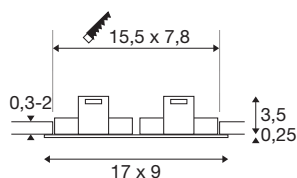

NEW TRIA® 155

Deckeneinbauring, L: 17 B: 9 H: 4cm, zweiflammig, IP 20, aluminium

Entdecken Sie die neue Generation unserer NEW TRIA® Deckeneinbauleuchte mit noch mehr Möglichkeiten für ein individuelles Erlebnis Licht. Ein modulares Element ist der dreh- und schwenkbare eckige NEW TRIA® 155 Deckeneinbauring. Der Deckeneinbauring ist in drei klassischen Farben verfügbar und kann mit dem DOUBLE LED-Modul kombiniert werden.

TECHNISCHE DATEN

Art. Nr.	1008009
IP Code	IP20
Montage	Einbau
Montagedetails	Decke
Farbe	gebürstet aluminium
Länge	17 cm
Breite	9 cm
Höhe	3.75 cm
Nettogewicht	0.211 kg
Bruttogewicht	0.257 kg
Ausschnittsform	quadratisch
Einbaulänge	15.5 cm
Einbaubreite	7.8 cm