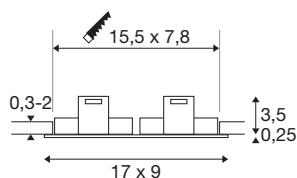

## NEW TRIA® 155

Montaż sufitowa, Dł: 17 Sz: 9 Wys: 4 cm, dwulampowa, IP 20, aluminium

Odkryj nową generację naszej oprawy wpuszczanej w sufit NEW TRIA® z jeszcze większymi możliwościami zapewnienia indywidualnego doświadczenia świetlnego. Jednym z modułów jest obracalna i regulowana kątowno kwadratowa oprawa wpuszczana NEW TRIA® 155. Oprawa wpuszczana jest dostępna w trzech klasycznych kolorach i może być połączona z modułem DOUBLE LED.

### DANE TECHNICZNE

Nr artykułu	1008009
Kod IP	IP20
Montaż	Wersja do wbudowania
Szczegóły dotyczące montażu	Wersja sufitowa
Kolor	szczerkowane aluminium
Długość	17 cm
Szerokość	9 cm
Wysokość	3.75 cm
Waga netto	0.211 kg
Waga brutto	0.257 kg
Długość montażowa	15.5 cm
Szerokość montażowa	7.8 cm