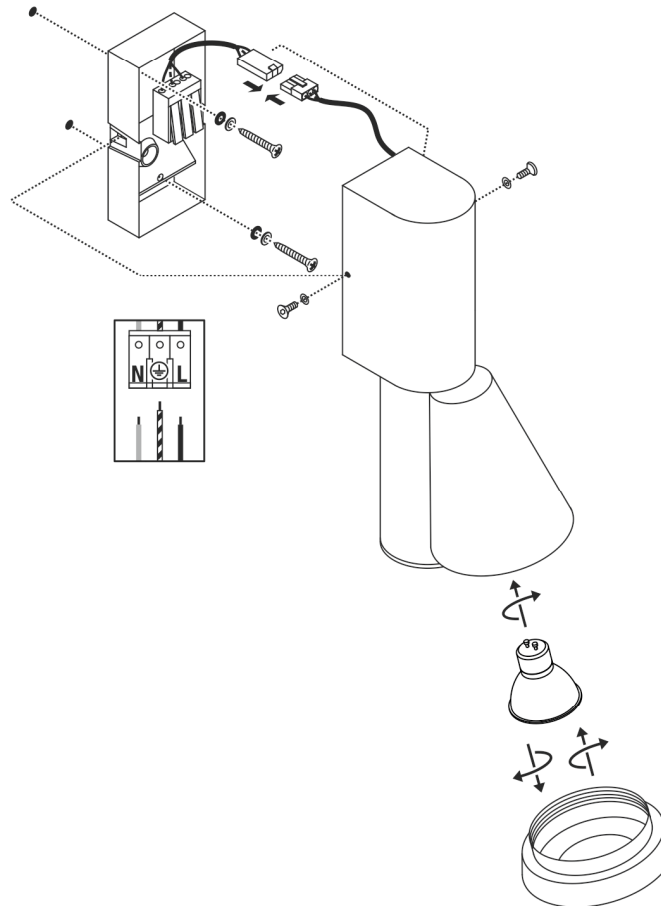

⚡ ← IP65 ta: -20°C ...+40°C

1008012	220V-240V ~50-60Hz	LED	GU10	1x 10W max.	10,1 x 28,3 x 18 cm	0,93 kg
1008013				2x 10W max.	10,1 x 43,3 x 18 cm	1,39 kg

- DE** Betriebsanleitung
Wandleuchte
- EN** Operation Manual
Wall Light
- FR** Mode d'emploi
Applique
- ES** Manual de instrucciones
Luminaria de pared
- IT** Istruzioni per l'uso
Lampada da parete
- NL** Gebruiksaanwijzing
Wandarmatuur
- DA** Driftsvejledning
Vægglampe
- PL** Instrukcja obsługi
Lampa ścienna
- RU** Инструкция по эксплуатации
Настенный светильник
- SV** Bruksanvisning
Väggarmatur
- TR** Kullanma kilavuzu
Duvar lambası
- HU** Használati utasítás
Fali lámpatest