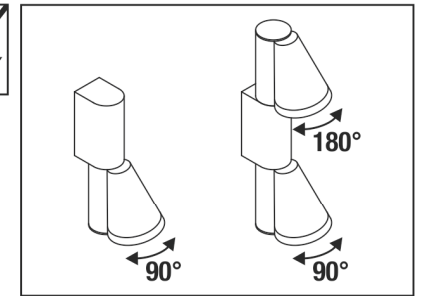

⚡ ← IP65 ta: -20°C ...+40°C

1008012	220V-240V ~50-60Hz	LED	GU10	1x 10W max.	10,1 x 28,3 x 18 cm	0,93 kg
1008013				2x 10W max.	10,1 x 43,3 x 18 cm	1,39 kg

- DE** Betriebsanleitung
Wandleuchte
- EN** Operation Manual
Wall Light
- FR** Mode d'emploi
Applique
- ES** Manual de instrucciones
Luminaria de pared
- IT** Istruzioni per l'uso
Lampada da parete
- NL** Gebruiksaanwijzing
Wandarmatuur
- DA** Driftsvejledning
Vægglampe
- PL** Instrukcja obsługi
Lampa ścienna
- RU** Инструкция по эксплуатации
Настенный светильник
- SV** Bruksanvisning
Väggarmatur
- TR** Kullanma kilavuzu
Duvar lambası
- HU** Használati utasítás
Fali lámpatest