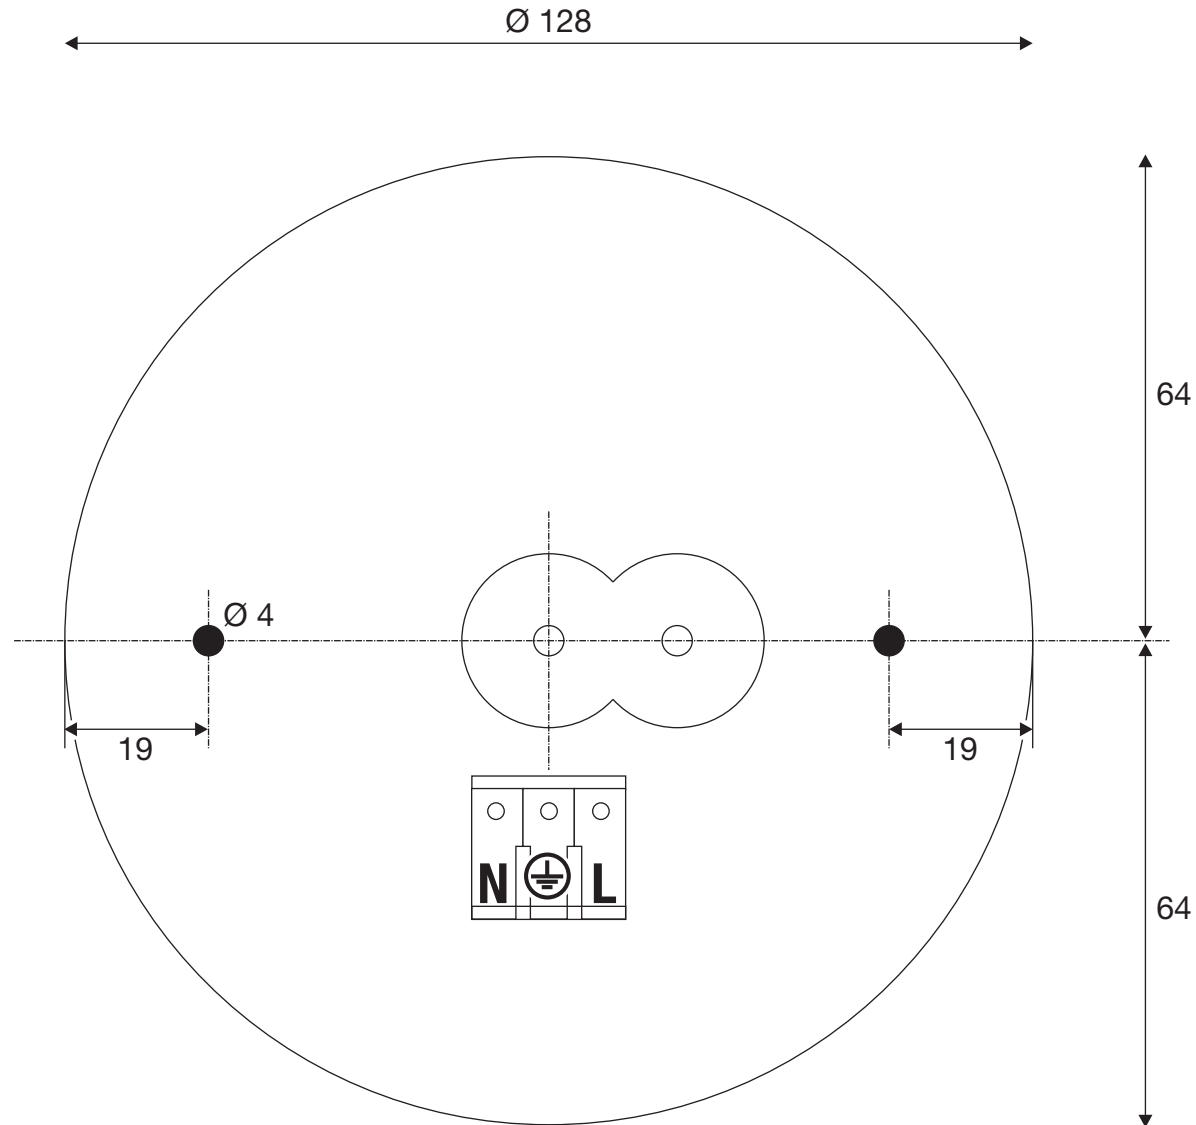

Item-no. 1007608 1008024 1008941

(mm)

not in scale

nicht maßstäblich

16.01.2025 SLV GmbH

Technische Änderungen vorbehalten. Technical Details are subject to change. Les détails techniques sont sujet à des changements.