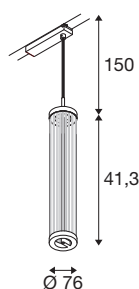

QUIMERA

1~ Pendelleuchte, Pendellänge 150cm, 2700K, PHASE, dunkel bronze

Die Pendel-, Wand- und Tischleuchten der QUIMERA Leuchtenfamilie überzeugen durch zeitlose Eleganz. Jedes Mitglied ist mit einer hochwertigen PVD-Beschichtung versehen, wodurch hervorragende Oberflächeneigenschaften entstehen. Auch die drei Farben Aged bronze, Matt nickel plated und Brushed brass kommen damit besonders gut zur Geltung. Zusätzlich sorgen die eleganten Gravurlinien im Glas dafür, dass das Licht indirekt erscheint, was die edle und zeitlose Ausstrahlung nur noch erhöht.

TECHNISCHE DATEN

Art. Nr.	1008041
Anzahl unterschiedliche Lichtauslässe	1
IP Code	IP20
Schlagfestigkeitsklasse	IK 03
Schlagfestigkeit	0.35 Joule
Montagedetails	Schiene Decke
Dimmbar	Ja
Technologie der Dimmung	Phasenabschnitt
Primäre Nennspannung	220-240V ~50/60Hz
Sekundär Strom / Spannung	350 mA
Schutzklasse	II
Wattage	8 W
minimale Umgebungstemperatur	0 °C
maximale Umgebungstemperatur	35 °C
Anzahl Leuchten an LS B16A	56
Anzahl Leuchten an LS C16A	112
Höhe Einschaltstrom	20 A
Dauer Einschaltstrom	100 µs
Lumen	330 lm
Lichtfarbtemperatur	2700 Kelvin
Abstrahlwinkel	360 °
Farbe	matt dunkel bronze

Lichtquelle

2014570	
---------	---

CRI	90
LXXBXX Daten	L80B50
Lebensdauer	50000 h
Risikogruppe	0
Höhe	47 cm
Durchmesser	7.6 cm
Pendellänge	150 cm
Nettogewicht	1.16 kg
Bruttogewicht	1.66 kg