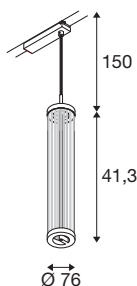

QUIMERA

1~ Pendelleuchte, Pendellänge 150cm, 2700K, PHASE, gebürstet messing

Die Pendel-, Wand- und Tischleuchten der QUIMERA Leuchtenfamilie überzeugen durch zeitlose Eleganz. Jedes Mitglied ist mit einer hochwertigen PVD-Beschichtung versehen, wodurch hervorragende Oberflächeneigenschaften entstehen. Auch die drei Farben Aged bronze, Matt nickel plated und Brushed brass kommen damit besonders gut zur Geltung. Zusätzlich sorgen die eleganten Gravurlinien im Glas dafür, dass das Licht indirekt erscheint, was die edle und zeitlose Ausstrahlung nur noch erhöht.

TECHNISCHE DATEN

Art. Nr.	1008042
Anzahl unterschiedliche Lichtauslässe	1
IP Code	IP20
Schlagfestigkeitsklasse	IK 03
Schlagfestigkeit	0.35 Joule
Montagedetails	Schiene Decke
Dimmbar	Ja
Technologie der Dimmung	Phasenabschnitt
Primäre Nennspannung	220-240V ~50/60Hz
Sekundär Strom / Spannung	350 mA
Schutzklasse	II
Wattage	8 W
minimale Umgebungstemperatur	0 °C
maximale Umgebungstemperatur	35 °C
Anzahl Leuchten an LS B16A	56
Anzahl Leuchten an LS C16A	112
Höhe Einschaltstrom	20 A
Dauer Einschaltstrom	100 µs
Lumen	330 lm
Lichtfarbtemperatur	2700 Kelvin
Abstrahlwinkel	360 °
Farbe	gebürstet messing

Lichtquelle

2014570	
---------	---

CRI	90
LXXBXX Daten	L80B50
Lebensdauer	50000 h
Risikogruppe	0
Höhe	47 cm
Durchmesser	7.6 cm
Pendellänge	150 cm
Nettogewicht	1.16 kg
Bruttogewicht	1.66 kg